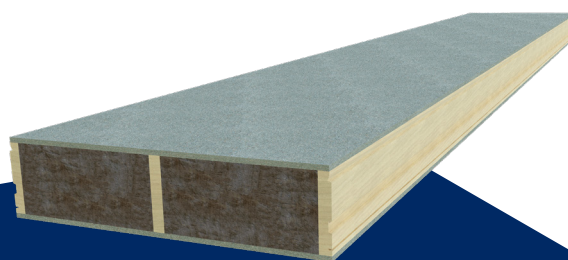

Version lattée

**Poids (kg/m<sup>2</sup>)**

R isolant m <sup>2</sup> .K/W		6,10
Finition		
<i>Largeur 0,80 m</i>		
<b>CB Green</b>		37,5
<b>CB Green FR</b>		57,9
<b>CB Green FR Perf</b>		57,9
<b>CB White</b>		45,9
<b>CB White FR</b>		57,9
<b>CB White FR Perf</b>		57,9
<b>Deco Beige</b>		42,7
<b>Deco White</b>		42,7
<b>GFB</b>		45,5
<b>Wood Beige</b>		45,1
<b>Wood Greige</b>		45,1
<b>Wood Grey</b>		45,1
<b>Wood Shelf</b>		43,8
<b>Wood Shelf FR</b>		64,2
<b>Wood Shelf White FR</b>		64,2
<b>Wood White</b>		45,1
<i>Largeur 1,20 m</i>		
<b>OSB</b>		36,3

**Épaisseur totale (mm)**

R isolant m <sup>2</sup> .K/W		6,10
Finition		
<i>Largeur 0,80 m</i>		
<b>CB Green</b>		266
<b>CB Green FR</b>		286
<b>CB Green FR Perf</b>		293
<b>CB White</b>		278
<b>CB White FR</b>		286
<b>CB White FR Perf</b>		293
<b>Deco Beige</b>		272
<b>Deco White</b>		272
<b>GFB</b>		267
<b>Wood Beige</b>		283
<b>Wood Greige</b>		283
<b>Wood Grey</b>		283
<b>Wood Shelf</b>		280
<b>Wood Shelf FR</b>		300
<b>Wood Shelf White FR</b>		300
<b>Wood White</b>		283
<i>Largeur 1,20 m</i>		
<b>OSB</b>		267

Version non lattée

**Poids (kg/m<sup>2</sup>)**

R isolant m <sup>2</sup> .K/W		6,10
Finition		
<i>Largeur 0,80 m</i>		
<b>CB Green</b>		36,5
<b>CB Green FR</b>		56,9
<b>CB Green FR Perf</b>		56,9
<b>CB White</b>		44,9
<b>CB White FR</b>		56,9
<b>CB White FR Perf</b>		56,9
<b>Deco Beige</b>		41,7
<b>Deco White</b>		41,7
<b>GFB</b>		44,4
<b>Wood Beige</b>		44,1
<b>Wood Greige</b>		44,1
<b>Wood Grey</b>		44,1
<b>Wood Shelf</b>		42,8
<b>Wood Shelf FR</b>		63,2
<b>Wood Shelf White FR</b>		63,2
<b>Wood White</b>		44,1
<i>Largeur 1,20 m</i>		
<b>OSB</b>		35,4